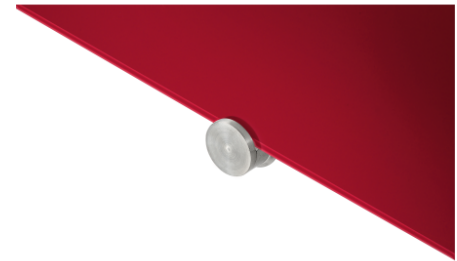

Glastafel 100x150cm rot

- Hochwertiges rahmenloses Glasboard für die langfristige, intensive Nutzung
- Beschreibbar mit Kreidemarkern oder trocken abwischbaren Whiteboardmarkern
- Gehärtetes Sicherheitsglas und magnetische Glasoberfläche (4 mm)
- Wandmontage mit dekorativen Montagewinkeln; im Hoch- oder Querformat möglich
- 2 extrastarke Magnete (Durchm. 12 mm), 1 Legamaster Kreidemarker, Montageset und Montageanleitung im Lieferumfang enthalten

- Dekoratives Glasboard mit langlebiger Glasoberfläche aus gehärtetem Sicherheitsglas für eine intensive Nutzung im Büro oder Home-Office
- Beste Schreibeigenschaften: Optimale Ergebnisse erzielen Sie mit den Kreidemarkern von Legamaster
- Magnetische Oberfläche: einfaches Anbringen von Notizen, Skizzen und Fotos
- Leicht zu reinigen: glatte, hygienische Glasoberfläche
- 25 Jahre Garantie auf die perfekte Beschreibbarkeit und Abwischbarkeit der Tafel bei Verwendung von Legamaster-Zubehör

Spezifikationen

Verpackungsmaterial	Karton und versiegelte Folie
Oberfläche (Material/Farbe)	Sicherheitsglas / Rot
Magnetisch	Ja
Artikel Maße	1500 x 1000 x 4 mm
Auf Rollstativ	Nein
Rollen	Nein
Anzahl Rollen	0
Doppelseitig	Nein
Gewicht pro m2	12.00 kg
Aufbautyp	Wandmontage (Haken)
Im Lieferumfang enthalten	Marker, Montagematerialien, Magnete
Produktgarantie	2 Jahre
Oberflächengarantie	25 Jahre